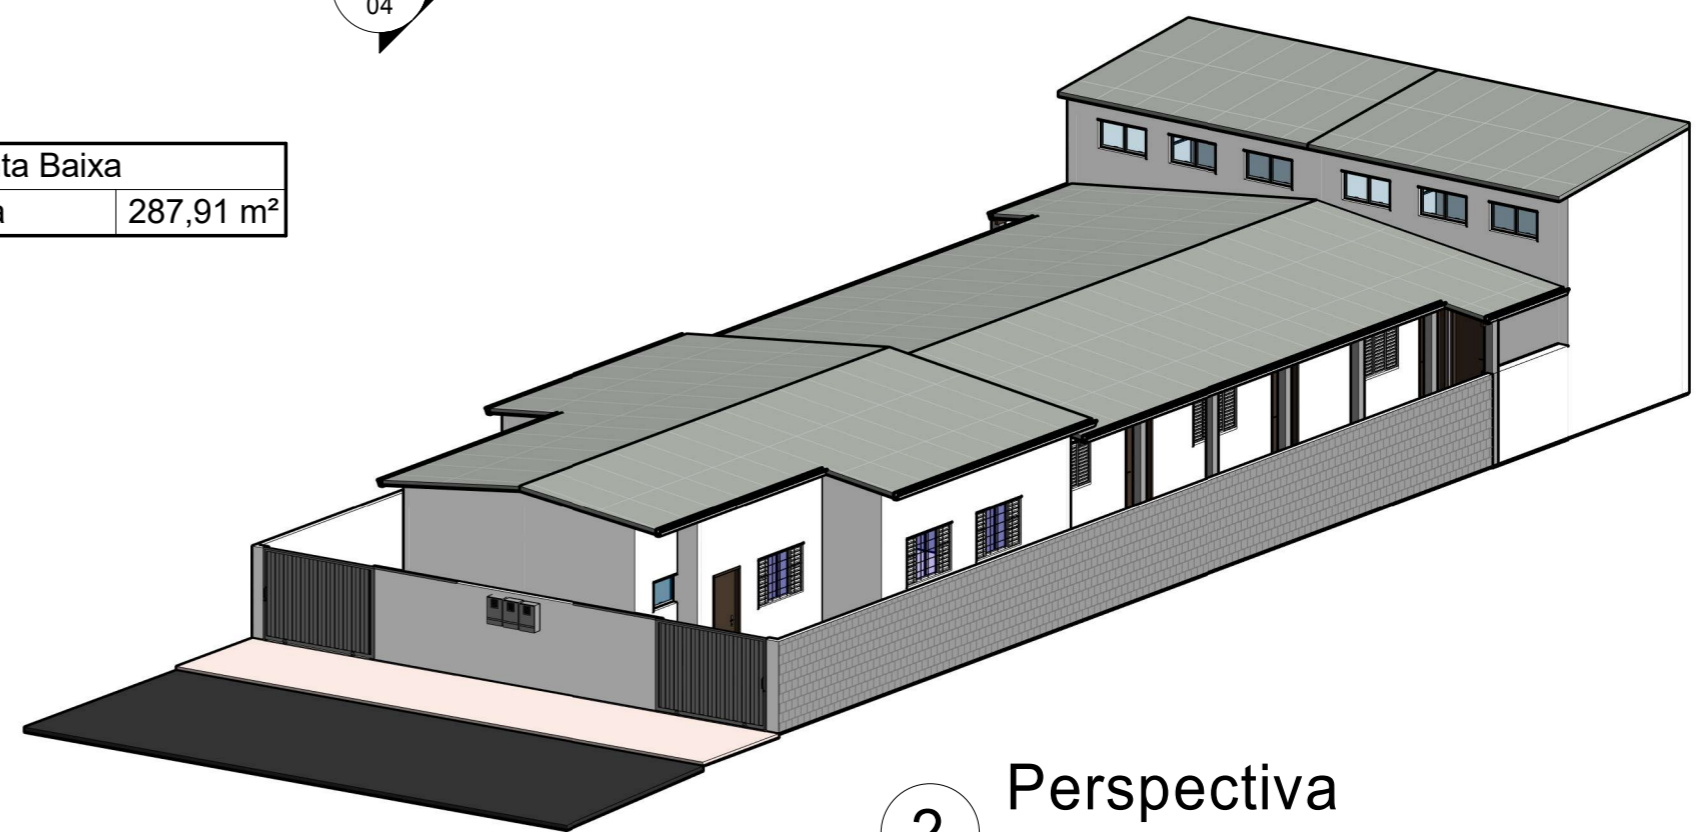

1 **Planta Baixa**
1 : 100

Planta Baixa	
Banheiro02	21,08 m ²
Banheiro 01	3,73 m ²
Banheiro 03	3,28 m ²
Banheiro 04	21,07 m ²
Cozinha 01	26,83 m ²
Cozinha 02	26,82 m ²
Quarto 01	12,00 m ²
Quarto 02	14,25 m ²
Quarto 03	14,25 m ²
Quarto 04	14,25 m ²
Quarto 05	12,00 m ²
Quarto 06	14,25 m ²
Quarto 07	14,25 m ²
Quarto 08	14,25 m ²

Quadro de Portas				
Tipo	Largura	Altura	Quant.	
P1	2,50	1,90	2	
P2	0,76	2,10	2	
P3	0,86	2,10	12	
P4	0,60	2,00	12	
TOTAL:			28	

Quadro de Janelas				
Tipo	Largura	Altura	Quant.	
J1	0,80	0,60	2	
J2	1,50	1,00	12	
J3	1,20	0,60	6	
TOTAL:			20	

Planta Baixa	
Área	287,91 m ²

2 **Perspectiva**